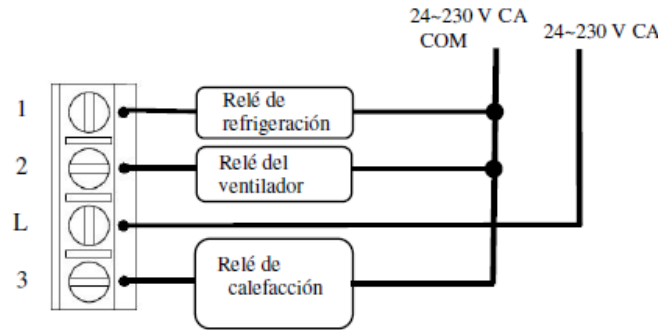

PROGRAMACIÓN PREDEFINIDA

(*) El termostato está configurado por defecto con varios programas tanto para el modo de calefacción como para el modo de refrigeración, dichos programas son editables en hora y temperatura, pudiendo así adaptarse a las necesidades del usuario. Está dotado de un total de 12 programaciones diferentes.

MODO DE CALEFACCIÓN			
	LUN – VIE	SÁB	DOM
P1	06:00 (21°C)	08:00 (21°C)	08:00 (21°C)
P2	08:00 (16°C)	10:00 (16°C)	10:00 (16°C)
P3	18:00 (21°C)	18:00 (21°C)	18:00 (21°C)
P4	22:00 (16°C)	23:00 (16°C)	23:00 (16°C)

MODO DE REFRIGERACIÓN			
	LUN – VIE	SÁB	DOM
P1	06:00 (24°C)	08:00 (24°C)	08:00 (24°C)
P2	08:00 (29,5°C)	10:00 (29,5°C)	10:00 (29,5°C)
P3	18:00 (29,5°C)	18:00 (29,5°C)	18:00 (29,5°C)
P4	22:00 (26°C)	23:00 (26°C)	23:00 (26°C)

ESQUEMA DE CONEXIÓN

Cableado sin bomba de calor