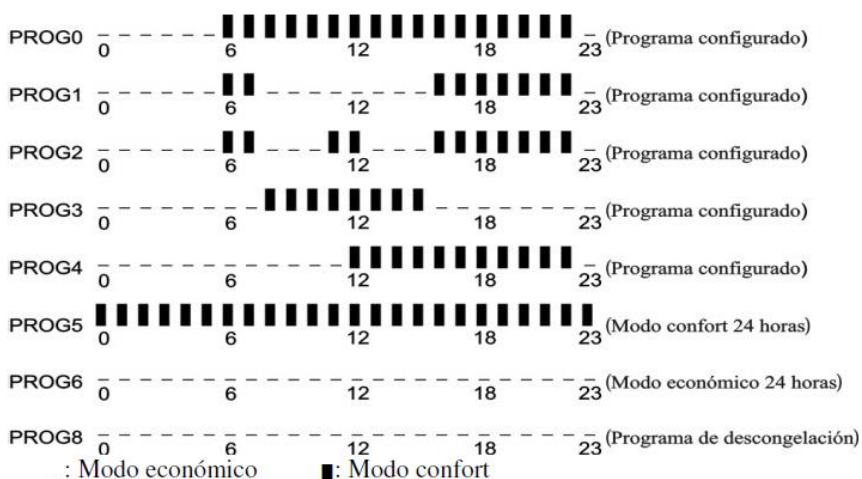

PROGRAMACIÓN PREDEFINIDA

(*) El termostato está configurado por defecto con varios programas tanto para el modo de calefacción como para el modo de refrigeración, dichos programas son editables en temperatura, pudiendo así adaptarse a las necesidades del usuario. Está dotado de un total de 8 programaciones diferentes editables y 8 programaciones a libre elección del usuario.