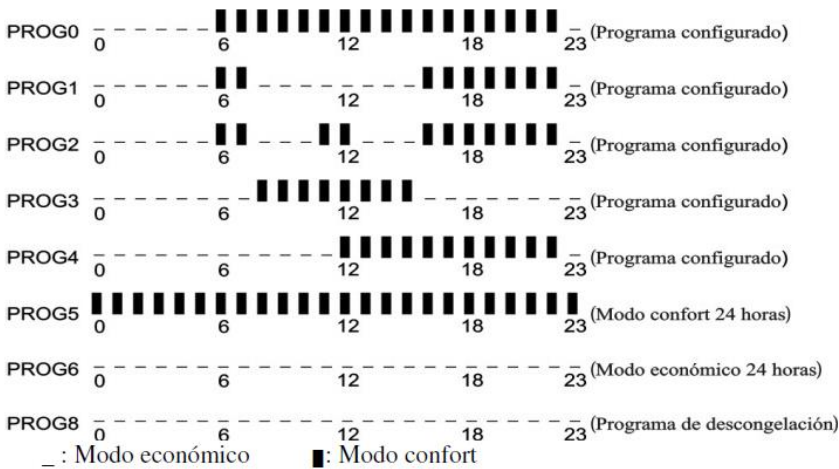

PROGRAMACIÓN PREDEFINIDA

(*) El termostato está configurado por defecto con varios programas tanto para el modo de calefacción como para el modo de refrigeración, dichos programas son editables en temperatura, pudiendo así adaptarse a las necesidades del usuario. Está dotado de un total de 8 programaciones diferentes editables y 8 programaciones a libre elección del usuario.