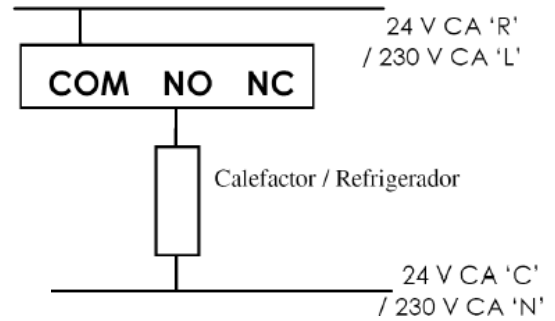

## ESPECIFICACIONES TÉCNICAS

Alimentación	2 pilas AAA
Tensión nominal de contacto	24-240 V/CA (50/60 Hz)
Poder de ruptura	5(1) A
Rango de ajuste de temperatura	5°C a 35°C
Intervalo de ajuste	0.5°C
Temperatura de funcionamiento	0°C a 50°C
Grado de protección	IP20

## ESQUEMA DE CONEXIÓN

## DIMENSIONES (mm)