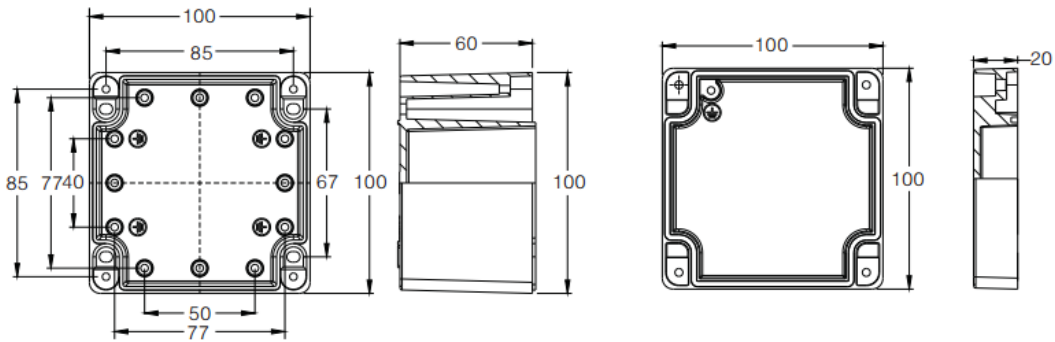

SCHÉMAS

CRADYBOX-AL-98X64X36 - 0186000

CRADYBOX-AL-82X77X57 - 0186001

CRADYBOX-AL-100X100X80 - 0186002

CRADYBOX-AL-125X125X80 - 0186003

CRADYBOX-AL-160X100X80 - 0186004

CRADYBOX-AL-160X160X90 - 0186005

CRADYBOX-AL-220X140X90 - 0186006

CRADYBOX-AL-230X200X110 - 0186007

CRADYBOX-AL-330X230X120 - 0186008

Plaque de montage – Dimensions -

PM- CRADYBOX-AL-98X64X36 - 01861000

PM-CRADYBOX-AL-100X100X80 - 0186102

PM-CRADYBOX-AL-160X100X80 - 0186104