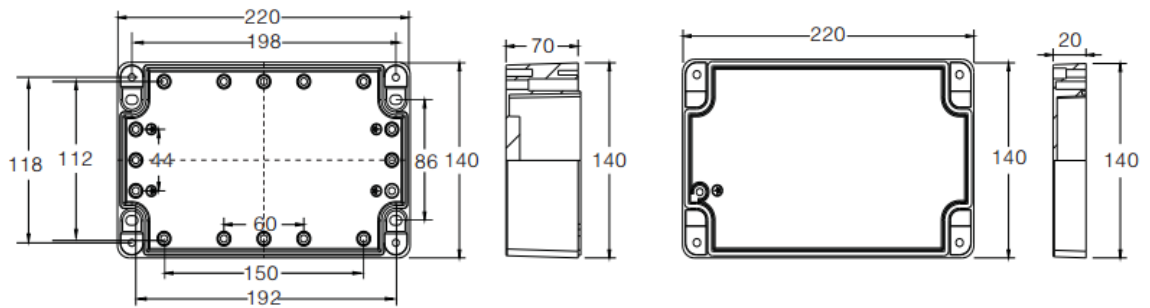

SCHÉMAS

CRADYBOX-AL-98X64X36 - 0186000

CRADYBOX-AL-82X77X57 - 0186001

CRADYBOX-AL-100X100X80 - 0186002

CRADYBOX-AL-125X125X80 - 0186003

CRADYBOX-AL-160X100X80 - 0186004

CRADYBOX-AL-160X160X90 - 0186005

CRADYBOX-AL-220X140X90 - 0186006

CRADYBOX-AL-230X200X110 - 0186007

CRADYBOX-AL-330X230X120 - 0186008

Plaque de montage – Dimensions -

PM- CRADYBOX-AL-98X64X36 - 01861000

PM-CRADYBOX-AL-100X100X80 - 0186102

PM-CRADYBOX-AL-160X100X80 - 0186104