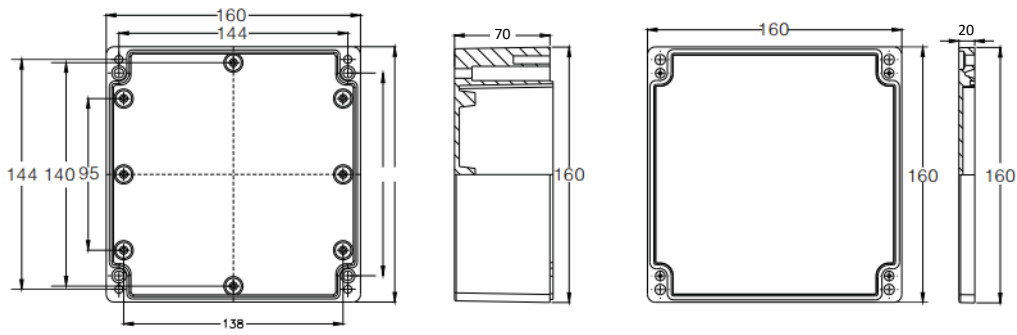

SCHÉMAS

CRADYBOX-AL-98X64X36 - 0186000

CRADYBOX-AL-82X77X57 - 0186001

CRADYBOX-AL-100X100X80 - 0186002

CRADYBOX-AL-125X125X80 - 0186003

CRADYBOX-AL-160X100X80 - 0186004

CRADYBOX-AL-160X160X90 - 0186005

CRADYBOX-AL-220X140X90 - 0186006

CRADYBOX-AL-230X200X110 - 0186007

CRADYBOX-AL-330X230X120 - 0186008

Plaque de montage – Dimensions -

PM- CRADYBOX-AL-98X64X36 - 01861000

PM-CRADYBOX-AL-100X100X80 - 0186102

PM-CRADYBOX-AL-160X100X80 - 0186104