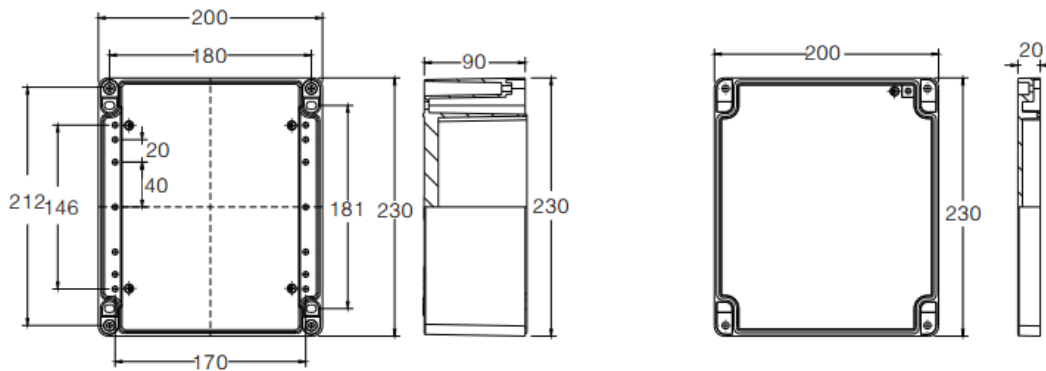

SCHÉMAS

CRADYBOX-AL-98X64X36 - 0186000

CRADYBOX-AL-82X77X57 - 0186001

CRADYBOX-AL-100X100X80 - 0186002

CRADYBOX-AL-125X125X80 - 0186003

CRADYBOX-AL-160X100X80 - 0186004

CRADYBOX-AL-160X160X90 - 0186005

CRADYBOX-AL-220X140X90 - 0186006

CRADYBOX-AL-230X200X110 - 0186007

CRADYBOX-AL-330X230X120 - 0186008

Plaque de montage – Dimensions -

PM- CRADYBOX-AL-98X64X36 - 01861000

PM-CRADYBOX-AL-100X100X80 - 0186102

PM-CRADYBOX-AL-160X100X80 - 0186104