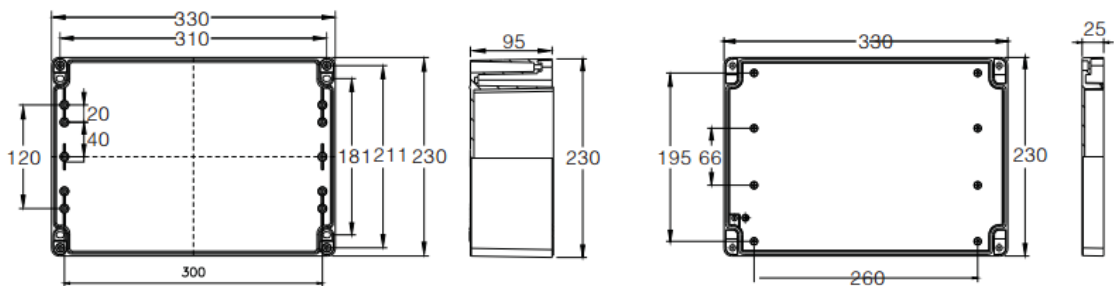

SCHÉMAS

CRADYBOX-AL-98X64X36 - 0186000

CRADYBOX-AL-82X77X57 - 0186001

CRADYBOX-AL-100X100X80 - 0186002

CRADYBOX-AL-125X125X80 - 0186003

CRADYBOX-AL-160X100X80 - 0186004

CRADYBOX-AL-160X160X90 - 0186005

CRADYBOX-AL-220X140X90 - 0186006

CRADYBOX-AL-230X200X110 - 0186007

CRADYBOX-AL-330X230X120 - 0186008

Plaque de montage – Dimensions -

PM- CRADYBOX-AL-98X64X36 - 01861000

PM-CRADYBOX-AL-100X100X80 - 0186102

PM-CRADYBOX-AL-160X100X80 - 0186104