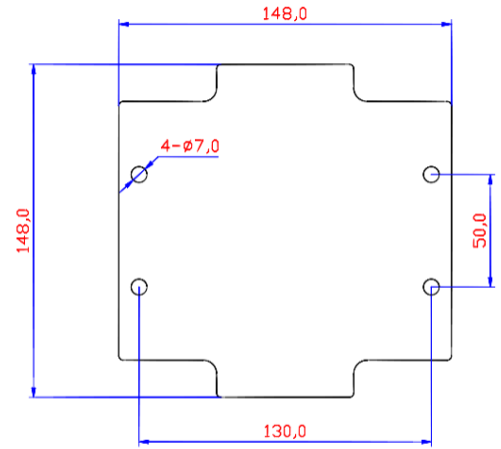

SCHÉMAS

CRADYBOX-AL-98X64X36 - 0186000

CRADYBOX-AL-82X77X57 - 0186001

CRADYBOX-AL-100X100X80 - 0186002

CRADYBOX-AL-125X125X80 - 0186003

CRADYBOX-AL-160X100X80 - 0186004

CRADYBOX-AL-160X160X90 - 0186005

CRADYBOX-AL-220X140X90 - 0186006

CRADYBOX-AL-230X200X110 - 0186007

CRADYBOX-AL-330X230X120 - 0186008

Plaque de montage – Dimensions -

PM- CRADYBOX-AL-98X64X36 - 01861000

PM-CRADYBOX-AL-100X100X80 - 0186102

PM-CRADYBOX-AL-160X100X80 - 0186104

PM-CRADYBOX-AL-220X140X90 - 0186106

PM-CRADYBOX-AL-320X230X120 - 0186108