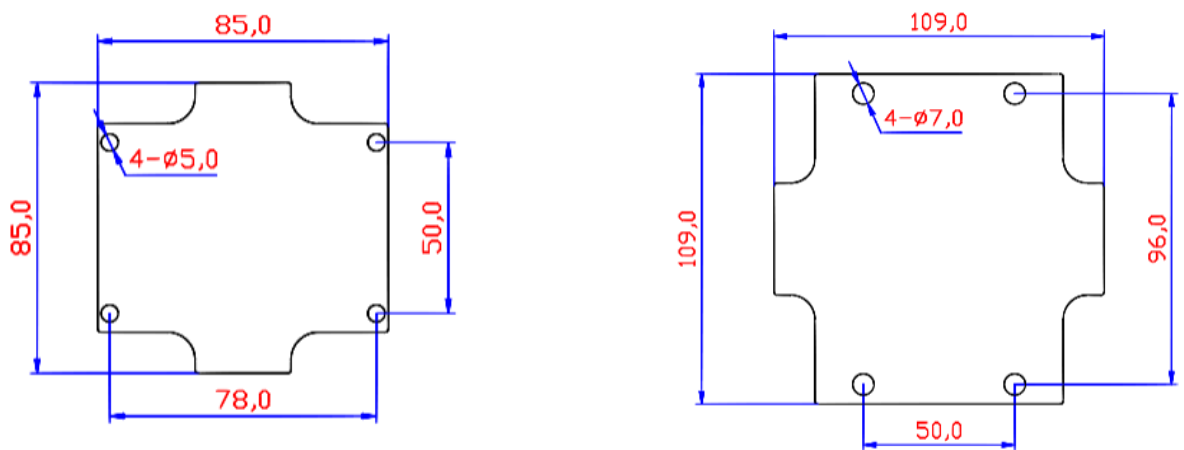

SCHÉMAS

CRADYBOX-AL-98X64X36 - 0186000

CRADYBOX-AL-82X77X57 - 0186001

CRADYBOX-AL-100X100X80 - 0186002

CRADYBOX-AL-125X125X80 - 0186003

CRADYBOX-AL-160X100X80 - 0186004

CRADYBOX-AL-160X160X90 - 0186005

CRADYBOX-AL-220X140X90 - 0186006

CRADYBOX-AL-230X200X110 - 0186007

CRADYBOX-AL-330X230X120 - 0186008

Plaque de montage – Dimensions -

PM- CRADYBOX-AL-98X64X36 - 01861000

PM-CRADYBOX-AL-100X100X80 - 0186102

PM-CRADYBOX-AL-160X100X80 - 0186104