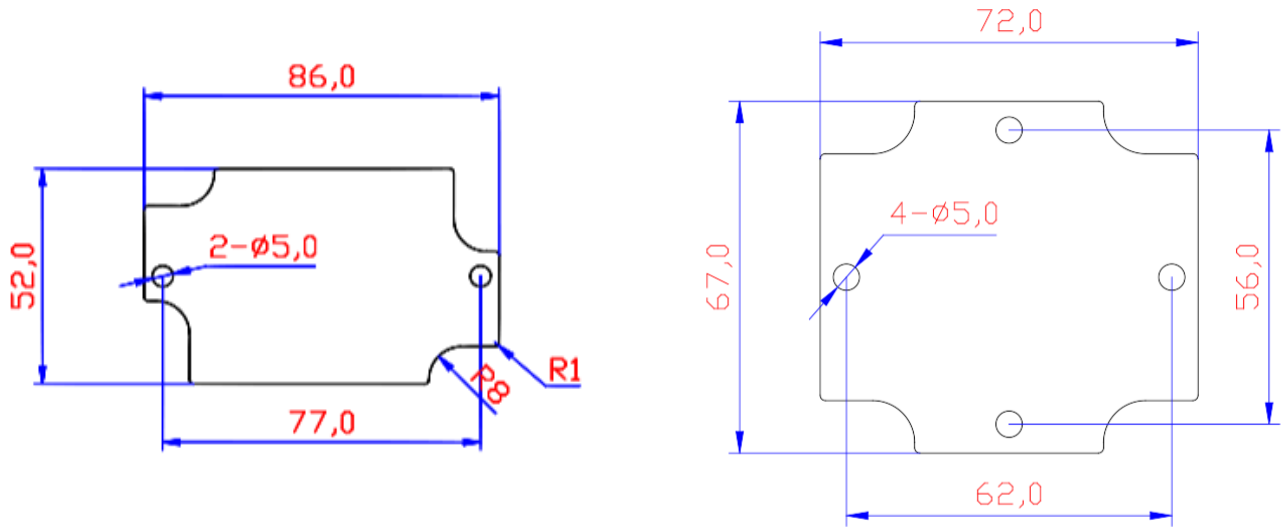

CRADYBOX-AL-230X200X110 - 0186007

CRADYBOX-AL-330X230X120 - 0186008

Plaque de montage – Dimensions -

PM- CRADYBOX-AL-98X64X36 - 01861000

PM-CRADYBOX-AL-100X100X80 - 0186102

PM-CRADYBOX-AL-160X100X80 - 0186104