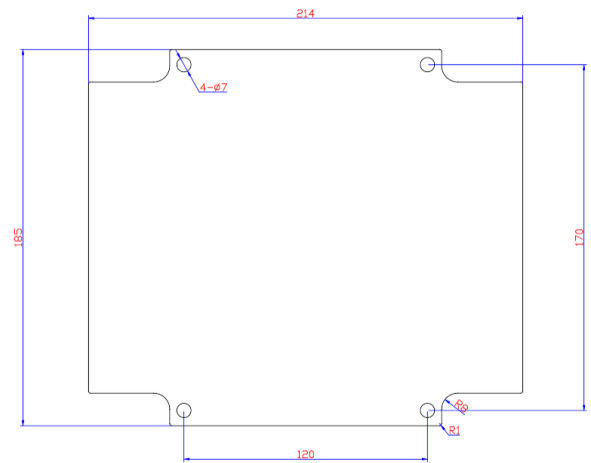

SCHÉMAS

CRADYBOX-AL-98X64X36 - 0186000

CRADYBOX-AL-82X77X57 - 0186001

CRADYBOX-AL-100X100X80 - 0186002

CRADYBOX-AL-125X125X80 - 0186003

CRADYBOX-AL-160X100X80 - 0186004

CRADYBOX-AL-160X160X90 - 0186005

CRADYBOX-AL-220X140X90 - 0186006

CRADYBOX-AL-230X200X110 - 0186007

CRADYBOX-AL-330X230X120 - 0186008

Plaque de montage – Dimensions -

PM- CRADYBOX-AL-98X64X36 - 01861000

PM-CRADYBOX-AL-100X100X80 - 0186102

PM-CRADYBOX-AL-160X100X80 - 0186104

PM-CRADYBOX-AL-220X140X90 - 0186106

PM-CRADYBOX-AL-320X230X120 - 0186108