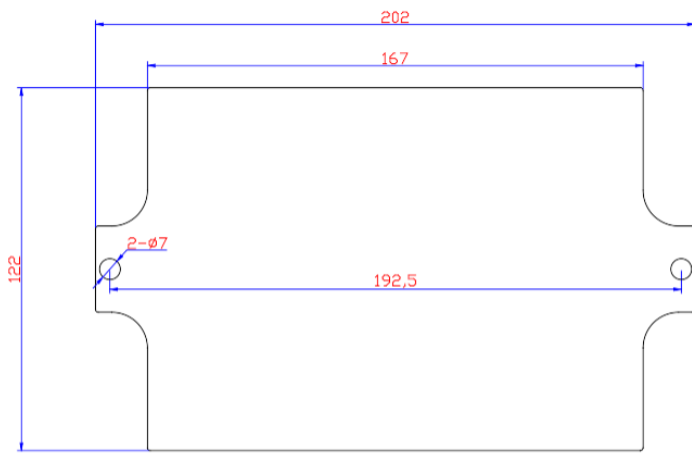

Mur de vis de fixation

Article	Code
CRADYWB-AL	0186200

DIMENSIONS

Article	Code	Dimensions (mm)		
		Largeur	Hauteur	Profondeur
CRADYBOX-AL-98X64X36	0186000	98	64	36
CRADYBOX-AL-82X77X57	0186001	82	77	57
CRADYBOX-AL-100X100X80	0186002	100	100	80
CRADYBOX-AL-125X125X80	0186003	125	125	80
CRADYBOX-AL-160X100X80	0186004	160	100	80
CRADYBOX-AL-160X160X90	0186005	160	160	90
CRADYBOX-AL-220X140X90	0186006	220	140	90
CRADYBOX-AL-230X200X110	0186007	230	200	110
CRADYBOX-AL-330X230X120	0186008	330	230	120

SCHÉMAS

CRADYBOX-AL-98X64X36 - 0186000

CRADYBOX-AL-82X77X57 - 0186001

CRADYBOX-AL-100X100X80 - 0186002

CRADYBOX-AL-125X125X80 - 0186003

CRADYBOX-AL-160X100X80 - 0186004

CRADYBOX-AL-160X160X90 - 0186005

CRADYBOX-AL-220X140X90 - 0186006

CRADYBOX-AL-230X200X110 - 0186007

CRADYBOX-AL-330X230X120 - 0186008

Plaque de montage – Dimensions -

PM- CRADYBOX-AL-98X64X36 - 01861000

PM-CRADYBOX-AL-100X100X80 - 0186102

PM-CRADYBOX-AL-160X100X80 - 0186104

PM-CRADYBOX-AL-220X140X90 - 0186106

PM-CRADYBOX-AL-320X230X120 - 0186108