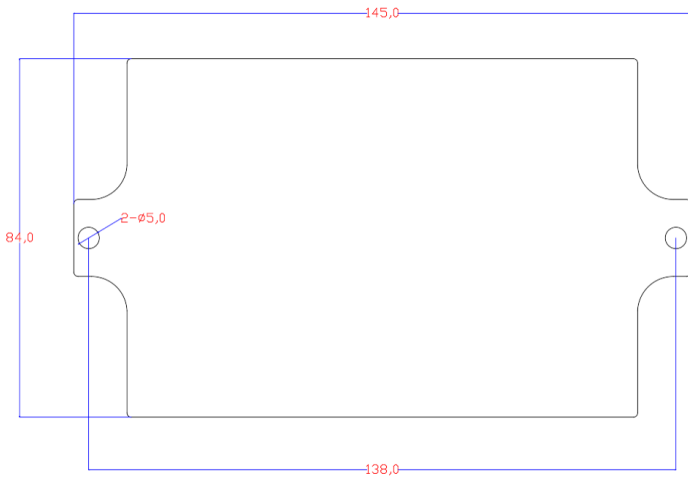

SCHÉMAS

CRADYBOX-AL-98X64X36 - 0186000

CRADYBOX-AL-82X77X57 - 0186001

CRADYBOX-AL-100X100X80 - 0186002

CRADYBOX-AL-125X125X80 - 0186003

CRADYBOX-AL-160X100X80 - 0186004

CRADYBOX-AL-160X160X90 - 0186005

CRADYBOX-AL-220X140X90 - 0186006

CRADYBOX-AL-230X200X110 - 0186007

CRADYBOX-AL-330X230X120 - 0186008

Plaque de montage – Dimensions -

PM- CRADYBOX-AL-98X64X36 - 01861000

PM-CRADYBOX-AL-100X100X80 - 0186102

PM-CRADYBOX-AL-160X100X80 - 0186104

PM-CRADYBOX-AL-220X140X90 - 0186106

PM-CRADYBOX-AL-320X230X120 - 0186108