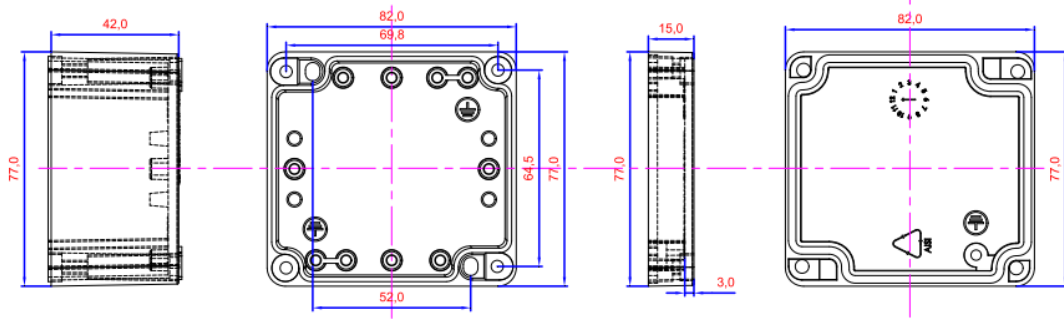

Mur de vis de fixation

Article	Code
CRADYWB-AL	0186200

DIMENSIONS

Article	Code	Dimensions (mm)		
		Largeur	Hauteur	Profondeur
CRADYBOX-AL-98X64X36	0186000	98	64	36
CRADYBOX-AL-82X77X57	0186001	82	77	57
CRADYBOX-AL-100X100X80	0186002	100	100	80
CRADYBOX-AL-125X125X80	0186003	125	125	80
CRADYBOX-AL-160X100X80	0186004	160	100	80
CRADYBOX-AL-160X160X90	0186005	160	160	90
CRADYBOX-AL-220X140X90	0186006	220	140	90
CRADYBOX-AL-230X200X110	0186007	230	200	110
CRADYBOX-AL-330X230X120	0186008	330	230	120

SCHÉMAS

CRADYBOX-AL-98X64X36 - 0186000

CRADYBOX-AL-82X77X57 - 0186001

CRADYBOX-AL-100X100X80 - 0186002

CRADYBOX-AL-125X125X80 - 0186003

CRADYBOX-AL-160X100X80 - 0186004

CRADYBOX-AL-160X160X90 - 0186005

CRADYBOX-AL-220X140X90 - 0186006