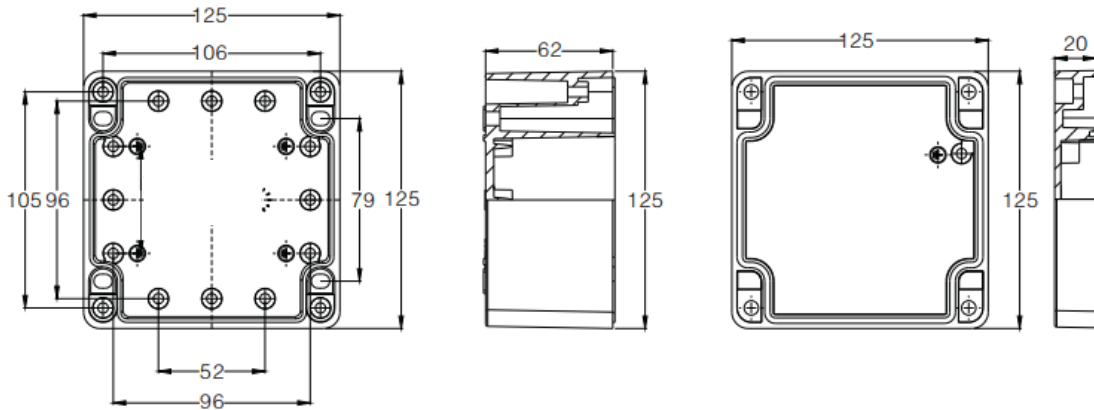

SCHÉMAS

CRADYBOX-AL-98X64X36 - 0186000

CRADYBOX-AL-82X77X57 - 0186001

CRADYBOX-AL-100X100X80 - 0186002

CRADYBOX-AL-125X125X80 - 0186003

CRADYBOX-AL-160X100X80 - 0186004

CRADYBOX-AL-160X160X90 - 0186005

CRADYBOX-AL-220X140X90 - 0186006

CRADYBOX-AL-230X200X110 - 0186007

CRADYBOX-AL-330X230X120 - 0186008

Plaque de montage – Dimensions -

PM- CRADYBOX-AL-98X64X36 - 01861000

PM-CRADYBOX-AL-100X100X80 - 0186102

PM-CRADYBOX-AL-160X100X80 - 0186104