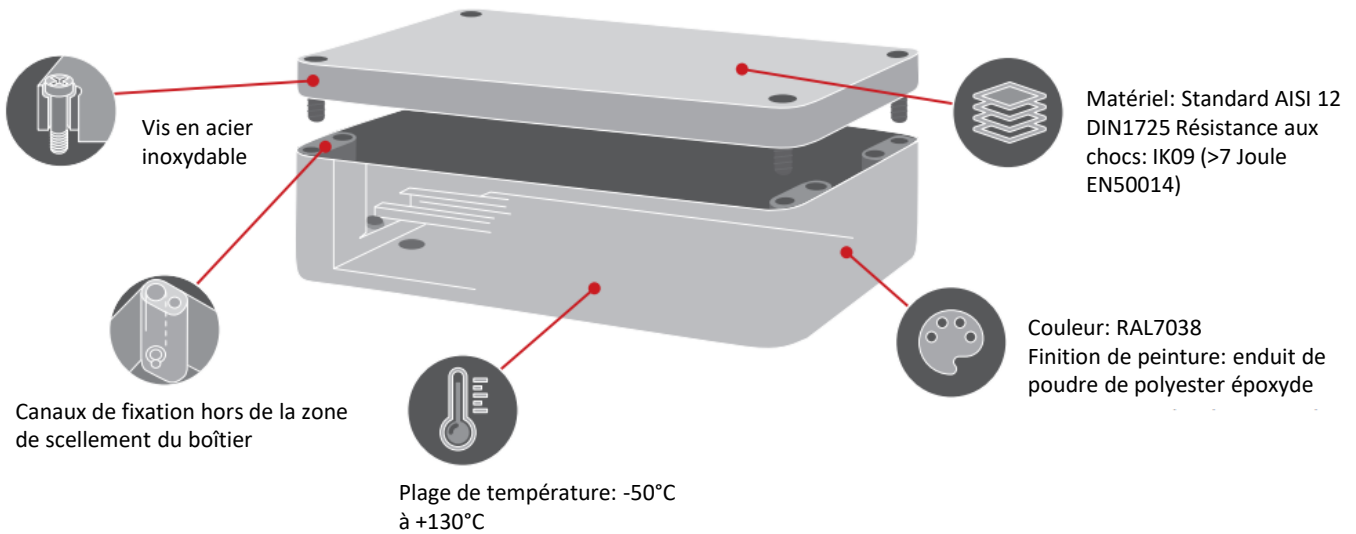

Les boîtiers en aluminium sont adaptés à l'installation, l'interruption de circuit, la connexion et le contrôle d'équipements électriques et électroniques, ainsi que leur application manuelle dans les domaines industriels, automobiles, ferroviaires, navals, des tunnels, des parkings et des édifices industriels, en offrant une résistance aux vibrations et mécanique élevée avec un degré de protection IP67.

CARACTÉRISTIQUES

- Vis en acier inoxydable M4
- Matériau : norme AISI 12 DIN1725
- Degré de protection : norme IP66 EN60529
- Résistance à l'impact : IK09 (> 7 joules Norme EN50014)
- Plage de températures : -50 °C à 130 °C
- Finition de la peinture : revêtement d'époxy-polyester en poudre
- Couleur : RAL7038

EN 60529
EN 62208
EN 62262

CARACTÉRISTIQUES

ACCESOIRES

Plaque de montage

Article	Code
CRADYMP-AL-98X64X36	0186100
CRADYMP-AL-82X77X57	0186101
CRADYMP-AL-100X100X80	0186102
CRADYMP-AL-125X125X80	0186103
CRADYMP-AL-160X100X80	0186104
CRADYMP-AL-160X160X90	0186105
CRADYMP-AL-220X140X90	0186106
CRADYMP-AL-230X200X110	0186107
CRADYMP-AL-330X230X120	0186108