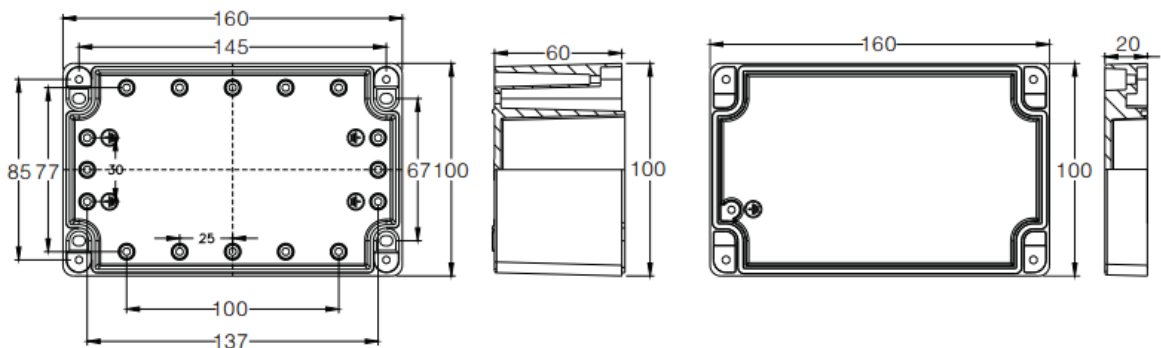

SCHÉMAS

CRADYBOX-AL-98X64X36 - 0186000

CRADYBOX-AL-82X77X57 - 0186001

CRADYBOX-AL-100X100X80 - 0186002

CRADYBOX-AL-125X125X80 - 0186003

CRADYBOX-AL-160X100X80 - 0186004

CRADYBOX-AL-160X160X90 - 0186005

CRADYBOX-AL-220X140X90 - 0186006

CRADYBOX-AL-230X200X110 - 0186007

CRADYBOX-AL-330X230X120 - 0186008

Plaque de montage – Dimensions -

PM- CRADYBOX-AL-98X64X36 - 01861000

PM-CRADYBOX-AL-100X100X80 - 0186102

PM-CRADYBOX-AL-160X100X80 - 0186104