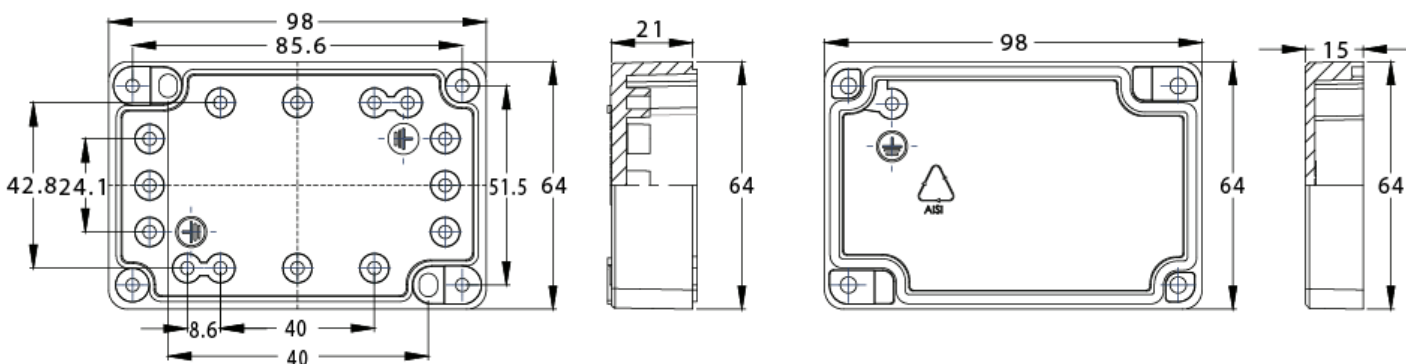

Mur de vis de fixation

Article	Code
CRADYWB-AL	0186200

DIMENSIONS

Article	Code	Dimensions (mm)		
		Largeur	Hauteur	Profondeur
CRADYBOX-AL-98X64X36	0186000	98	64	36
CRADYBOX-AL-82X77X57	0186001	82	77	57
CRADYBOX-AL-100X100X80	0186002	100	100	80
CRADYBOX-AL-125X125X80	0186003	125	125	80
CRADYBOX-AL-160X100X80	0186004	160	100	80
CRADYBOX-AL-160X160X90	0186005	160	160	90
CRADYBOX-AL-220X140X90	0186006	220	140	90
CRADYBOX-AL-230X200X110	0186007	230	200	110
CRADYBOX-AL-330X230X120	0186008	330	230	120

SCHÉMAS

CRADYBOX-AL-98X64X36 - 0186000

CRADYBOX-AL-82X77X57 - 0186001

CRADYBOX-AL-100X100X80 - 0186002

CRADYBOX-AL-125X125X80 - 0186003

CRADYBOX-AL-160X100X80 - 0186004

CRADYBOX-AL-160X160X90 - 0186005

CRADYBOX-AL-220X140X90 - 0186006