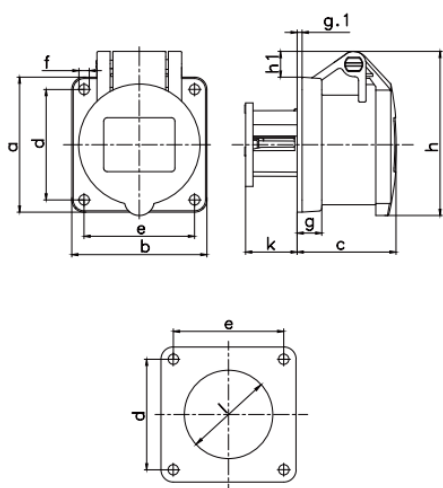

BASES

Artículo	A	B	C	D	E	F	G	G.1
KBERBT-216-21244	55	55	44	45	45	4,2	8	2
KBERBT-416-21244	55	55	44	45	45	4,2	8	2
KBERBT-216-31244	55	55	44	45	45	4,2	8	2
KBERBT-416-31244	55	55	44	45	45	4,2	8	2
KBERBT-232-21244	55	55	44	45	45	4,2	8	2
KBERBT-432-21244	55	55	44	45	45	4,2	8	2
KBERBT-232-31244	55	55	44	45	45	4,2	8	2
KBERBT-432-31244	55	55	44	45	45	4,2	8	2

PROLONGADORES