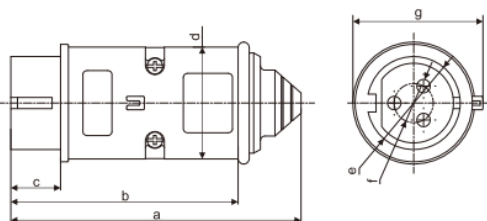

Muy baja tensión: Base, clavija, prolongador

DIMENSIONES

CLAVIJAS

Artículo	A	B	C	D	E	F	G
KCLBT-216-21244	130	102	22,3	50	41,5	17,5	58,2
KCLBT-416-21244	130	102	22,3	50	41,5	17,5	58,2
KCLBT-216-31244	130	102	22,3	50	41,5	17,5	58,2
KCLBT-416-31244	130	102	22,3	50	41,5	17,5	58,2
KCLBT-232-21244	130	102	22,3	50	41,5	17,5	58,2
KCLBT-432-21244	130	102	22,3	50	41,5	17,5	58,2
KCLBT-232-31244	130	102	22,3	50	41,5	17,5	58,2
KCLBT-432-31244	130	102	22,3	50	41,5	17,5	58,2