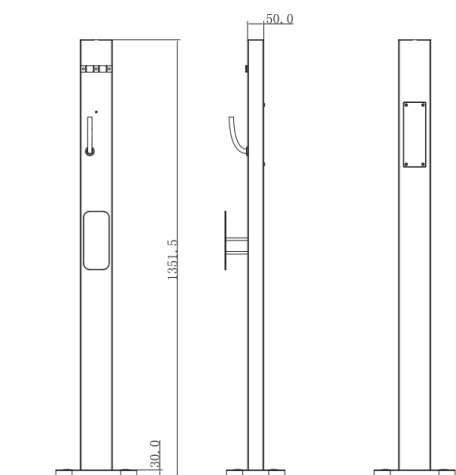

PRINCIPALES CARACTERÍSTICAS

Pedestal para estaciones de carga para entornos privados

Referencia	Código	Dimensiones (mm)	Material	Color
CL-M-PEDESTAL	0767582	1350x250x180	Acero galvanizado	Negro
CL-M-PEDESTAL-DOBLE	0767589	1350x250x180	Acero galvanizado	Negro

Estaciones compatibles **CL-CARGADOR-M-APP-7,4/32-C (0767578)**

Pedestal para estaciones de carga para entornos públicos

Referencia	Código	Dimensiones (mm)	Material	Color
CL-T-PEDESTAL	0767583	1488x300x200	Acero galvanizado	Negro

Estaciones compatibles **CL-CARGADOR-T-APP-22/32-C (0767580)**
CL-CARGADOR-T-APP-22/32-S (0767581)

ESQUEMA DE DIMENSIONES (mm)

CL-M-PEDESTAL
0767582

CL-T-PEDESTAL
0767583

info@grupotemper.com
tec@grupotemper.com
www.grupotemper.com