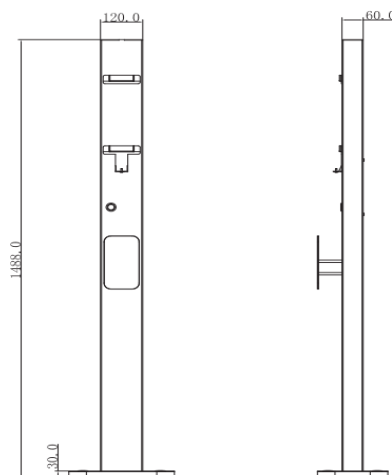

PRINCIPALES CARACTERÍSTICAS

Pedestal para estaciones de carga para entornos privados

Referencia	Código	Dimensiones (mm)	Material	Color
CL-M-PEDESTAL	0767582	1350x250x180	Acero galvanizado	Negro
CL-M-PEDESTAL-DOBLE	0767589	1350x250x180	Acero galvanizado	Negro

Estaciones compatibles **CL-CARGADOR-M-APP-7,4/32-C (0767578)**

Pedestal para estaciones de carga para entornos públicos

Referencia	Código	Dimensiones (mm)	Material	Color
CL-T-PEDESTAL	0767583	1488x300x200	Acero galvanizado	Negro

Estaciones compatibles **CL-CARGADOR-T-APP-22/32-C (0767580)**
CL-CARGADOR-T-APP-22/32-S (0767581)

ESQUEMA DE DIMENSIONES (mm)

CL-M-PEDESTAL
0767582

CL-T-PEDESTAL
0767583

info@grupotemper.com
tec@grupotemper.com
www.grupotemper.com