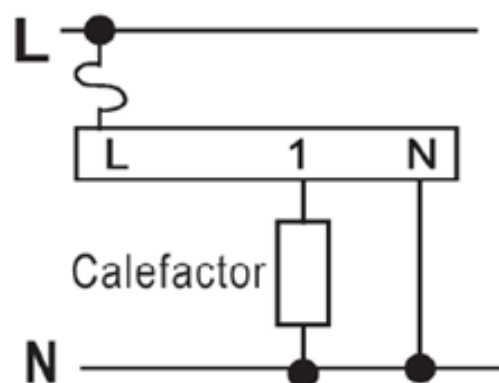

ESPECIFICACIONES TÉCNICAS

Alimentación	220 – 240 V/CA (50/60 Hz)
Tensión nominal de contacto	240 V/CA (50/60 Hz)
Poder de ruptura	15(3) A
Rango de ajuste de temperatura	5°C a 35°C
Intervalo de ajuste	0.5°C
Temperatura de funcionamiento	0°C a 40°C
Grado de protección	IP20

ESQUEMA DE CONEXIÓN

DIMENSIONES (mm)

Las dimensiones indicadas entre paréntesis están indicadas en pulgadas (inch)