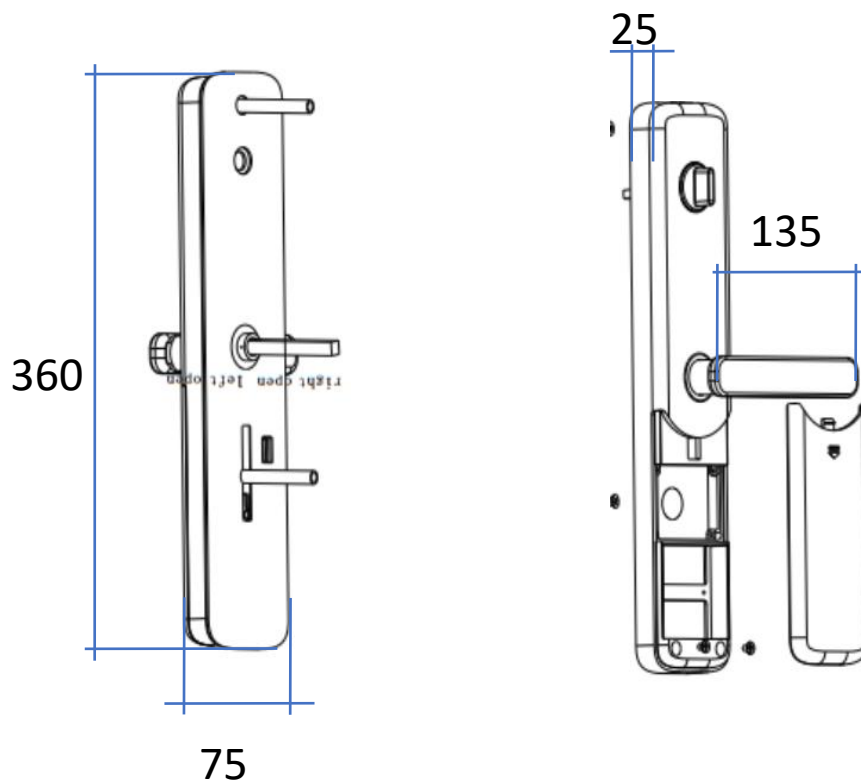

ESPECIFICACIONES TÉCNICAS DEL PRODUCTO

Fuente de alimentación	4,5-6V (4 pilas AAA)
Corriente nominal	<250 mA
Tasa de falsos reconocimientos	<0,0004%
Velocidad de reconocimiento	<0,6 seg
Temperatura de trabajo	-10°C / +60°C
Humedad de trabajo	20% - 93%
Tipo de puerta adaptable	Puertas de madera Puertas antirrobo
Lengüeta de bloqueo	GAT73-1994 Clase A
Dimensiones	240x90x24 mm
Modo de desbloqueo	Huella digital Password Tarjeta y llave
Número de usuarios posible	300
Materiales	Aleación de Zinc + Acero Inoxidable
Grado de protección	IP54
Funciones	Antibloqueo Contraseña de doble protección Modo combinado
Seguridad	Pestaña de seguridad anti colisiones Lengüeta anti-palanca / anti-bloqueo de tarjetas Lengüeta de bloqueo anti-aserrado
Destacable	En casos de emergencia, posibilidad de carga de la batería de modo externo o utilización de las llaves mecánicas Alarma de batería baja Alarma por intento de entrada no autorizado

TECNOLOGÍA Y DISEÑO

Diseño moderno

Posibilidad de carga mediante USB si la batería se ha agotado

Apertura con tarjeta magnética

Acceso rápido y eficaz mediante huella digital.

DIMENSIONES (mm)

DIAGRAMA DE INSTALACIÓN