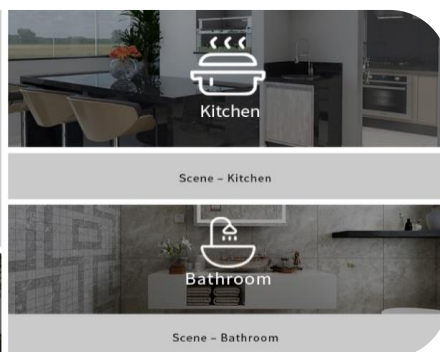

Espejo inteligente

IMIRROR- 4S

9110002

ICASA

La **gama de espejos inteligentes IMIRROR** combina las características del producto conectado, eficiente energéticamente, con una estética y usabilidad muy cuidada, pudiendo ser utilizado en diversos ambientes según las características exigidas en cada aplicación.

Plasma tu teléfono móvil en el espejo

La serie **IMIRROR-4S** gracias a su conectividad Bluetooth, permite que puedas enlazar tu teléfono móvil con tu espejo inteligente. De esta manera, podrás ver en el espejo todo lo que tu desees, desde leer noticias del día o incluso ver series o vídeos en Youtube con una calidad de imagen óptima, con mayores dimensiones y con mayor potencia de sonido gracias a la incorporación de sus altavoces de gran potencia.

*Este **espejo inteligente** puede ser utilizado en diversas estancias, tanto residenciales, como baños, comedores, cocinas, así como en diferentes negocios tales como tiendas, peluquerías, etc.*

PRINCIPALES CARACTERÍSTICAS

- ✓ Pantalla espejo táctil de 21,5"
- ✓ Diámetro de producto 796 mm
- ✓ Resolución de la pantalla 1920x1080
- ✓ 4GB de RAM y 16GB de ROM
- ✓ Grado de protección IP24
- ✓ Posibilidad de vincular nuestro teléfono móvil con el espejo inteligente para visualización de toda la información de nuestro interés
- ✓ Funcionamiento de apps como Netflix, Youtube, Spotify
- ✓ Búsqueda y visualización de webs
- ✓ Modo de color regulable: color natural, color blanco, color cálido. Atenuación a través del botón situado en la parte inferior del espejo inteligente.
- ✓ Altavoces de gran capacidad: 8Ω5W