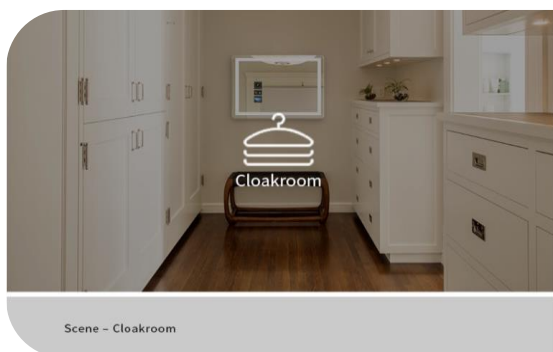

Espejo inteligente

IMIRROR- 4S

9110002

ICASA

La **gama de espejos inteligentes IMIRROR** combina las características del producto conectado, eficiente energéticamente, con una estética y usabilidad muy cuidada, pudiendo ser utilizado en diversos ambientes según las características exigidas en cada aplicación.

Plasma tu teléfono móvil en el espejo

La serie **IMIRROR-4S** gracias a su conectividad Bluetooth, permite que puedas enlazar tu teléfono móvil con tu espejo inteligente. De esta manera, podrás ver en el espejo todo lo que tu desees, desde leer noticias del día o incluso ver series o vídeos en Youtube con una calidad de imagen óptima, con mayores dimensiones y con mayor potencia de sonido gracias a la incorporación de sus altavoces de gran potencia.

- ✓ Pantalla espejo táctil de 21,5"
- ✓ Diámetro de producto 796 mm
- ✓ Resolución de la pantalla 1920x1080
- ✓ 4GB de RAM y 16GB de ROM
- ✓ Grado de protección IP24
- ✓ Posibilidad de vincular nuestro teléfono móvil con el espejo inteligente para visualización de toda la información de nuestro interés
- ✓ Funcionamiento de apps como Netflix, Youtube, Spotify
- ✓ Búsqueda y visualización de webs
- ✓ Modo de color regulable: color natural, color blanco, color cálido. Atenuación a través del botón situado en la parte inferior del espejo inteligente.
- ✓ Altavoces de gran capacidad: 8Ω5W