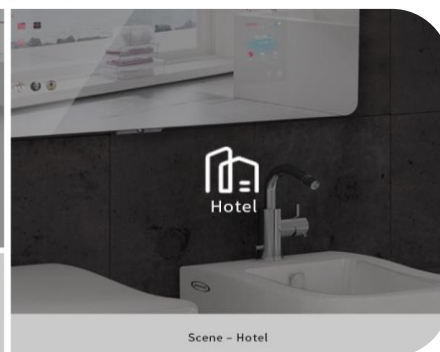

Espejo inteligente

IMIRROR- 4S

9110002

ICASA

La **gama de espejos inteligentes IMIRROR** combina las características del producto conectado, eficiente energéticamente, con una estética y usabilidad muy cuidada, pudiendo ser utilizado en diversos ambientes según las características exigidas en cada aplicación.

Plasma tu teléfono móvil en el espejo

La serie **IMIRROR-4S** gracias a su conectividad Bluetooth, permite que puedas enlazar tu teléfono móvil con tu espejo inteligente. De esta manera, podrás ver en el espejo todo lo que tu desees, desde leer noticias del día o incluso ver series o vídeos en Youtube con una calidad de imagen óptima, con mayores dimensiones y con mayor potencia de sonido gracias a la incorporación de sus altavoces de gran potencia.

*Este **espejo inteligente** puede ser utilizado en diversas estancias, tanto residenciales, como baños, comedores, cocinas, así como en diferentes negocios tales como tiendas, peluquerías, etc.*

PRINCIPALES CARACTERÍSTICAS

- ✓ Pantalla espejo táctil de 21,5"
- ✓ Diámetro de producto 796 mm
- ✓ Resolución de la pantalla 1920x1080
- ✓ 4GB de RAM y 16GB de ROM
- ✓ Grado de protección IP24
- ✓ Posibilidad de vincular nuestro teléfono móvil con el espejo inteligente para visualización de toda la información de nuestro interés
- ✓ Funcionamiento de apps como Netflix, Youtube, Spotify
- ✓ Búsqueda y visualización de webs
- ✓ Modo de color regulable: color natural, color blanco, color cálido. Atenuación a través del botón situado en la parte inferior del espejo inteligente.
- ✓ Altavoces de gran capacidad: 8Ω5W