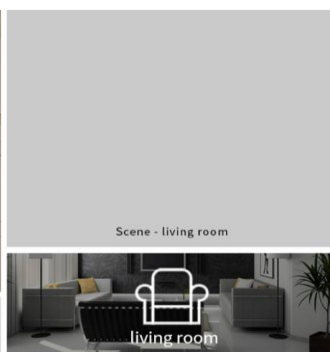

Espejo inteligente

IMIRROR- 4S

9110002

ICASA

La **gama de espejos inteligentes IMIRROR** combina las características del producto conectado, eficiente energéticamente, con una estética y usabilidad muy cuidada, pudiendo ser utilizado en diversos ambientes según las características exigidas en cada aplicación.

Plasma tu teléfono móvil en el espejo

La serie **IMIRROR-4S** gracias a su conectividad Bluetooth, permite que puedas enlazar tu teléfono móvil con tu espejo inteligente. De esta manera, podrás ver en el espejo todo lo que tu desees, desde leer noticias del día o incluso ver series o vídeos en Youtube con una calidad de imagen óptima, con mayores dimensiones y con mayor potencia de sonido gracias a la incorporación de sus altavoces de gran potencia.

*Este **espejo inteligente** puede ser utilizado en diversas estancias, tanto residenciales, como baños, comedores, cocinas, así como en diferentes negocios tales como tiendas, peluquerías, etc.*

PRINCIPALES CARACTERÍSTICAS

- ✓ Pantalla espejo táctil de 21,5"
- ✓ Diámetro de producto 796 mm
- ✓ Resolución de la pantalla 1920x1080
- ✓ 4GB de RAM y 16GB de ROM
- ✓ Grado de protección IP24
- ✓ Posibilidad de vincular nuestro teléfono móvil con el espejo inteligente para visualización de toda la información de nuestro interés
- ✓ Funcionamiento de apps como Netflix, Youtube, Spotify
- ✓ Búsqueda y visualización de webs
- ✓ Modo de color regulable: color natural, color blanco, color cálido. Atenuación a través del botón situado en la parte inferior del espejo inteligente.
- ✓ Altavoces de gran capacidad: 8Ω5W