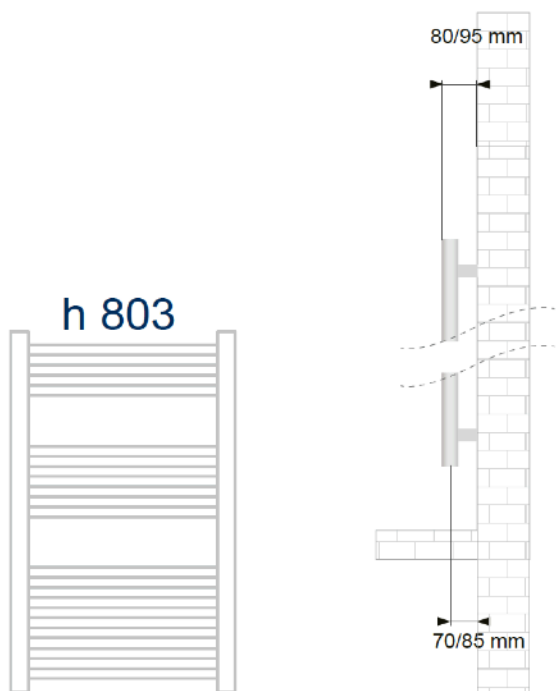

MONTAJE KOBTE400BL