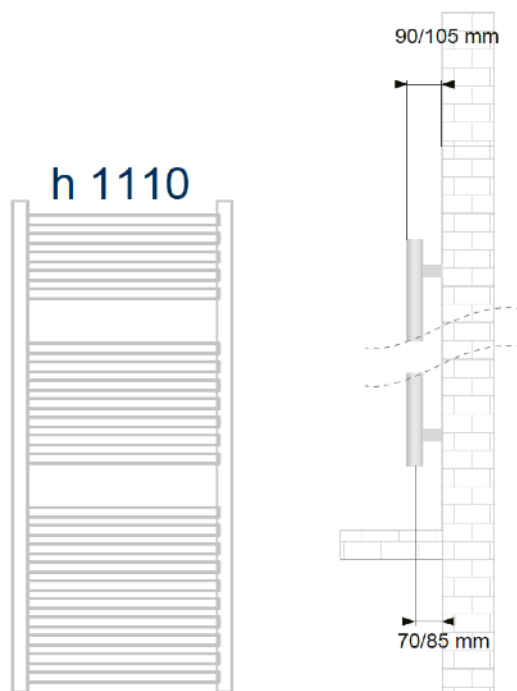

MONTAJE KOBTE600BL