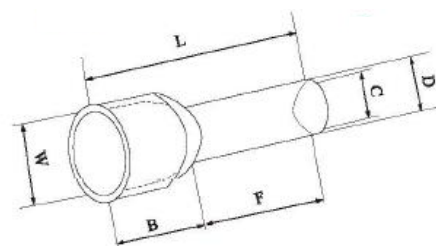

Punteras plateadas preaisladas

DIMENSIONES (mm)

Referencia	F (mm)	L (mm)	B (mm)	W (mm)	C (mm)	D (mm)
Al 0,25/ 6 Amarillo	6	10,5	4,5	2,5	0,7	1,0
Al 0,5/ 8 Blanco	8	14	6	2,6	1	1,3
Al 0,75/ 8 Azul	8	14,6	6,4	2,8	1,3	1,5
Al 1/ 8 Rojo	8	14,6	6,4	3	1,5	1,7
Al 1,5/ 8 Negro	8	14,6	6,4	3,5	1,8	2
Al 1,5/18 Negro	18	24,4	6,4	3,5	1,8	2
Al 2,5/ 8 Gris	8	15,2	7	4	2,3	2,6
Al 2,5/18 Gris	18	25,2	7	4	2,3	2,6
Al 4/10 Naranja	10	17,5	7,5	4,4	2,8	3,2
Al 4/18 Naranja	18	25,5	7,5	4,4	2,8	3,2
Al 6/12 Verde	12	20	8	6,3	3,5	3,9
Al 6/18 Verde	18	26	8	6,3	3,5	3,9
Al 10/12 Marrón	12	21,5	9,5	7,6	4,5	4,9
Al 10/18 Marrón	18	27,5	9,5	7,6	4,5	4,9
Al 16/12 Blanco	12	22	10,2	8,8	5,8	6,2
Al 16/18 Blanco	18	28,2	10,2	8,8	5,8	6,2
Al 25/16 Negro	16	29	13	11,2	7,5	7,9
Al 25/22 Negro	22	35	13	11,2	7,5	7,9
Al 35/16 Rojo	16	30	14	12,7	8,3	8,7
Al 35/25 Rojo	25	39	14	12,7	8,3	8,7
Al 50/20 Azul	20	36	16	15,3	10,3	10,9
Al 50/25 Azul	25	41	16	15,3	10,3	10,9
Al 35/16 Beige	16	30	14	12,7	8,3	8,7
Al 35/25 Beige	25	39	14	12,7	8,3	8,7
Al 50/20 V.Oliva	20	36	16	15,3	10,3	10,9
Al 50/25 V.Oliva	25	41	16	15,3	10,3	10,9