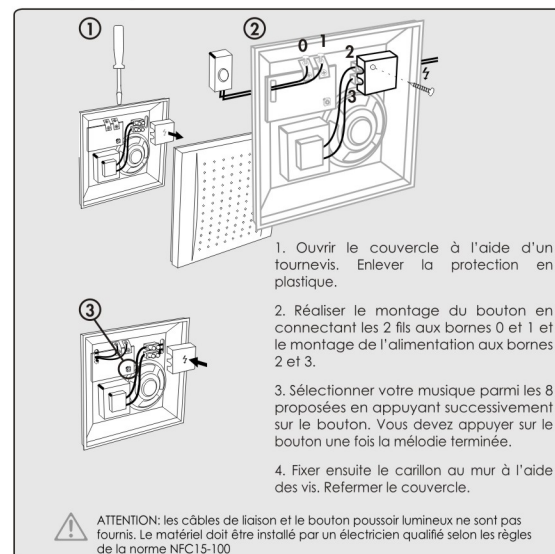

Installation / Utilisation

Manual de instrucciones | 2

recyclable pack
86%
recycled card

www.grupotemper.com

KOBELL MUSIC-03

KOBAN

Campainha eletrónica de potência AC com Transformador

Características

- Alimentação directa de 230V com transformador integrado.
- Dimensões: 127*127*34mm.
- Melodias: 8.
- Nível sonoro: 80 dB/A.
- A campainha é estritamente reservada para uso interior.
- Parafusos fornecidos.