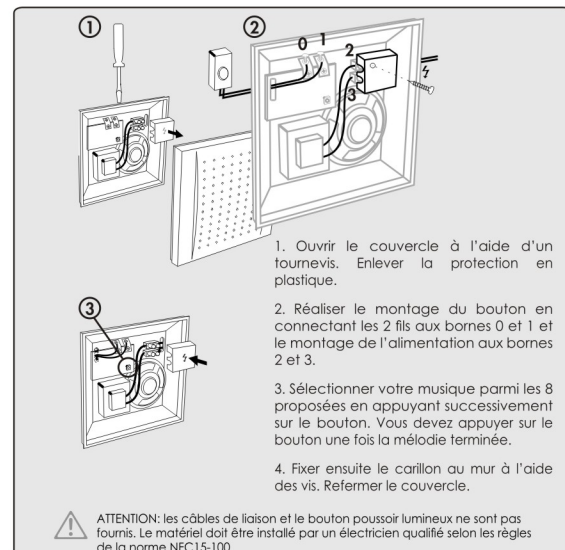

Installation / Utilisation

Manual de instrucciones | 4

recyclable pack
86%
recycled card

www.grupotemper.com

KOBELL MUSIC-03

AC Electronic door bell with Transformer

KOBAN

Parametic data

- Powered direct to 230V AC-transformer integer
- Dimension: 127*127*34mm
- Melody: 8
- Sound volume 80dB/m
- Work with the pusher without lighting