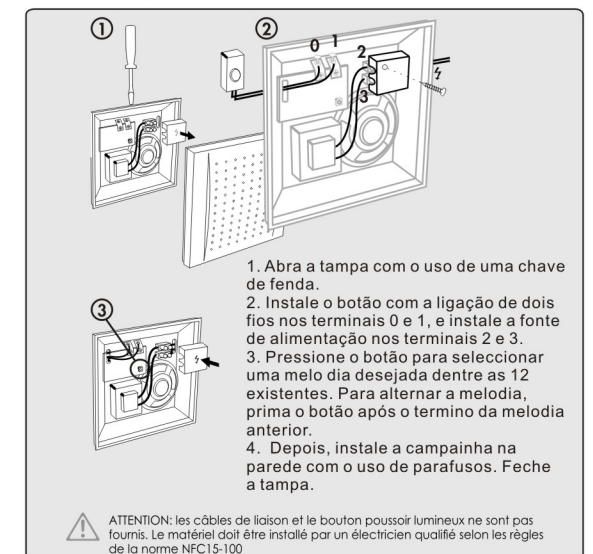

Instalation / Utilisation

Manual de instrucciones | 3

recyclable pack
86%
recycled card

www.grupotemper.com

KOBELL MUSIC-03

Sonnnette électronique CA avec transformateur

KOBAN

Caractéristiques

- Alimentation directe 230V - transformateur intégré.
- Matériaux / coloris : ABS / blanc.
- Volume sonore : 80 dB.
- Utilisation intérieure uniquement.
- Dimensions : 127 x 127 x 34 mm.
- Visserie fournie.
- Mélodies : 8.
- Fonctionne avec un bouton non lumineux (non fourni).